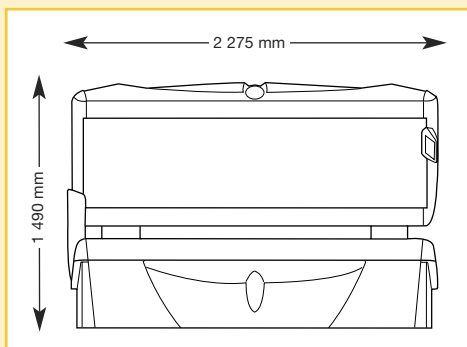

## Typy přístrojů

megaSun 3500	Super	Super Power	XXL Super Power
horní část výkon ve W elektronek	16 x 100	18 x 120	18 x 120
spodní část říditelný výkon ve W	16 x 100	18 x 120	18 x 120
pro opalování obličeje	3 x 400	3 x 400	

### otevřený

2 275 mm x 1 240 mm x 1 490 mm  
(délka x šířka x výška)

### otevřený

2 280 mm x 1 230 mm x 1 650 mm  
(délka x šířka x výška)