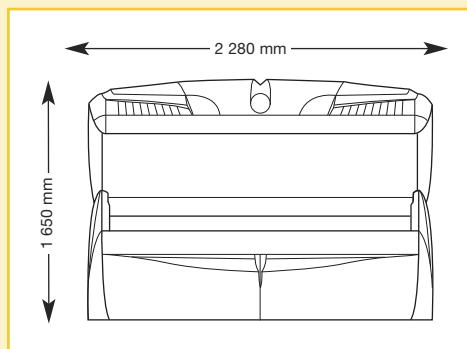

### otevřený

2 275 mm x 1 240 mm x 1 490 mm  
(délka x šířka x výška)

### otevřený

2 280 mm x 1 230 mm x 1 650 mm  
(délka x šířka x výška)

## Typy přístrojů

megaSun 4500	Super	Super Power	Ultra Power
horní část výkon ve W elektronek	24 x 100	24 x 160	24 x 160
spodní část říditelný výkon ve W	16 x 100	16 x 120	16 x 160
pro opalování obličeje	3 x 300	3 x 400	3 x 400