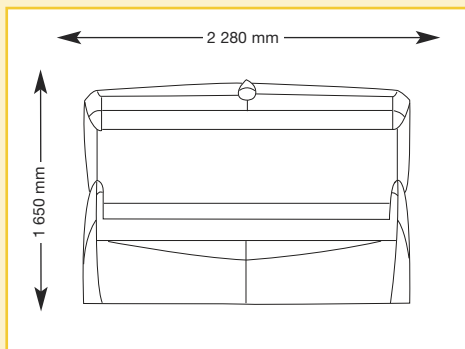

### otevřený

2 275 mm x 1 240 mm x 1 490 mm  
(délka x šířka x výška)

### zavřený

2 275 mm x 1 060 mm x 1 135 mm  
(délka x šířka x výška)

megaSun 4000

## Typy přístrojů

megaSun 4000	Super	Super Power	Ultra Power
horní část výkon ve W elektronek	24 x 100	24 x 160	24 x 160
spodní část řiditelný výkon ve W	16 x 100	16 x 100	16 x 160
pro opalování obličeje	3 x 300	3 x 400	3 x 400
megaSun 4000	XXL Super Spaghetti	XXL Super Power Spaghetti	XXL Ultra Power Spaghetti
horní část výkon ve W elektronek	21 x 120 30 x 25	21 x 180 30 x 25	21 x 180 30 x 25
spodní část řiditelný výkon ve W	16 x 100	16 x 100	16 x 160

### otevřený

2 280 mm x 1 230 mm x 1 650 mm  
(délka x šířka x výška)