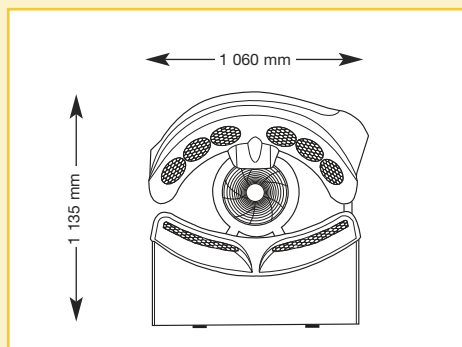

zavřený

2 275 mm x 1 060 mm x 1 135 mm
(délka x šířka x výška)