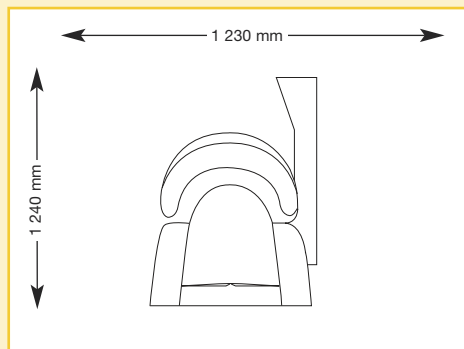

zavřený

2 280 mm x 1 230 mm x 1 240 mm
(délka x šířka x výška)