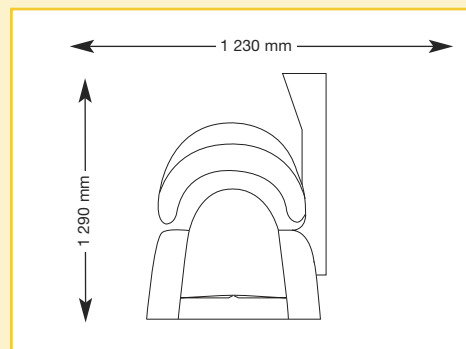

### otevřený

2 275 mm x 1 240 mm x 1 490 mm  
(délka x šířka x výška)

## Rozměry přístroje

### otevřený

2 280 mm x 1 230 mm x 1 650 mm  
(délka x šířka x výška)

### zavřený

2 280 mm x 1 230 mm x 1 290 mm  
(délka x šířka x výška)