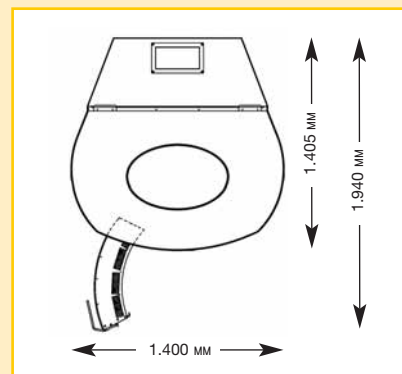

megaSun® space 2000

Wymiary urządzenia

1.400 mm x 1.405 mm x 2.180 mm
(dł. x szer. x wys.)

moduł systemu Aroma i aquaCool

509 mm x 505 mm x 418 mm
(dł x szer. x wys.)

Zalecana wysokość pomieszczenia

1.400 mm x 1.940 mm x 2.180 mm
(dł. x szer. x wys.)