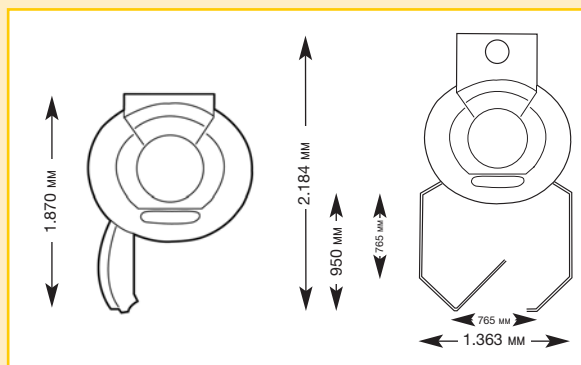

*(300 mm biały, długość 3 m, 2 obejmy)

Pakiet Sound

+

(łącznie z przewodem przyłączeniowym)
(łącznie z przewodem przyłączeniowym)

+

+

+

łącznie z przyłączem zewnętrznym, wyborem kanałów oraz głośnikami

Wymiary urządzenia

megaSun[®] Tower pureEnergy

Wym. urządzenia
1.363 mm x 1.270 mm x 2.326 mm
(dł. x szer. x wys.)

Zalecana wysokość pomieszczenia Ciężar 450 kg
1.363 mm x 1.870 mm x 2.326 mm
(dł. x szer. x wys.)