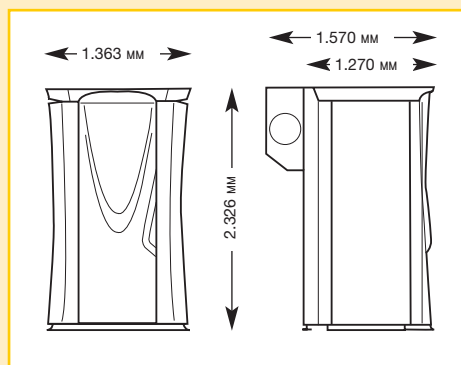

*(300 mm biały, długość 3 m, 2 obejmy)

Pakiet Sound

+

(łącznie z przewodem przyłączeniowym)
(łącznie z przewodem przyłączeniowym)

+

+

+

łącznie z przyłączem zewnętrznym, wyborem kanałów oraz głośnikami

Wymiary urządzenia

megaSun[®] Tower pureEnergy

Wym. urządzenia
1.363 mm x 1.270 mm x 2.326 mm
(dł. x szer. x wys.)

Zalecana wysokość pomieszczenia Ciężar 450 kg
1.363 mm x 1.870 mm x 2.326 mm
(dł. x szer. x wys.)