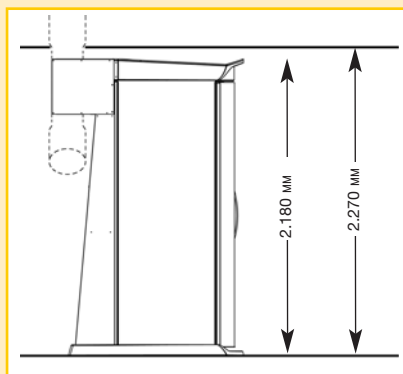

Pakiet Sound

Podłączenie audio
(łącznie z przewodem przyłączeniowym)

łącznie z przyłączem zewnętrznym, wyborem kanałów oraz głośnikami

Pakiet Wellness

+

łącznie z wytwarzaniem mgiełki wodnej

Wymiary urządzenia

megaSun® space 2000

Wymiary urządzenia

1.400 mm x 1.405 mm x 2.180 mm
(dł. x szer. x wys.)

moduł systemu Aroma i aquaCool

509 mm x 505 mm x 418 mm
(dł x szer. x wys.)

Zalecana wysokość pomieszczenia

1.400 mm x 1.940 mm x 2.180 mm
(dł. x szer. x wys.)